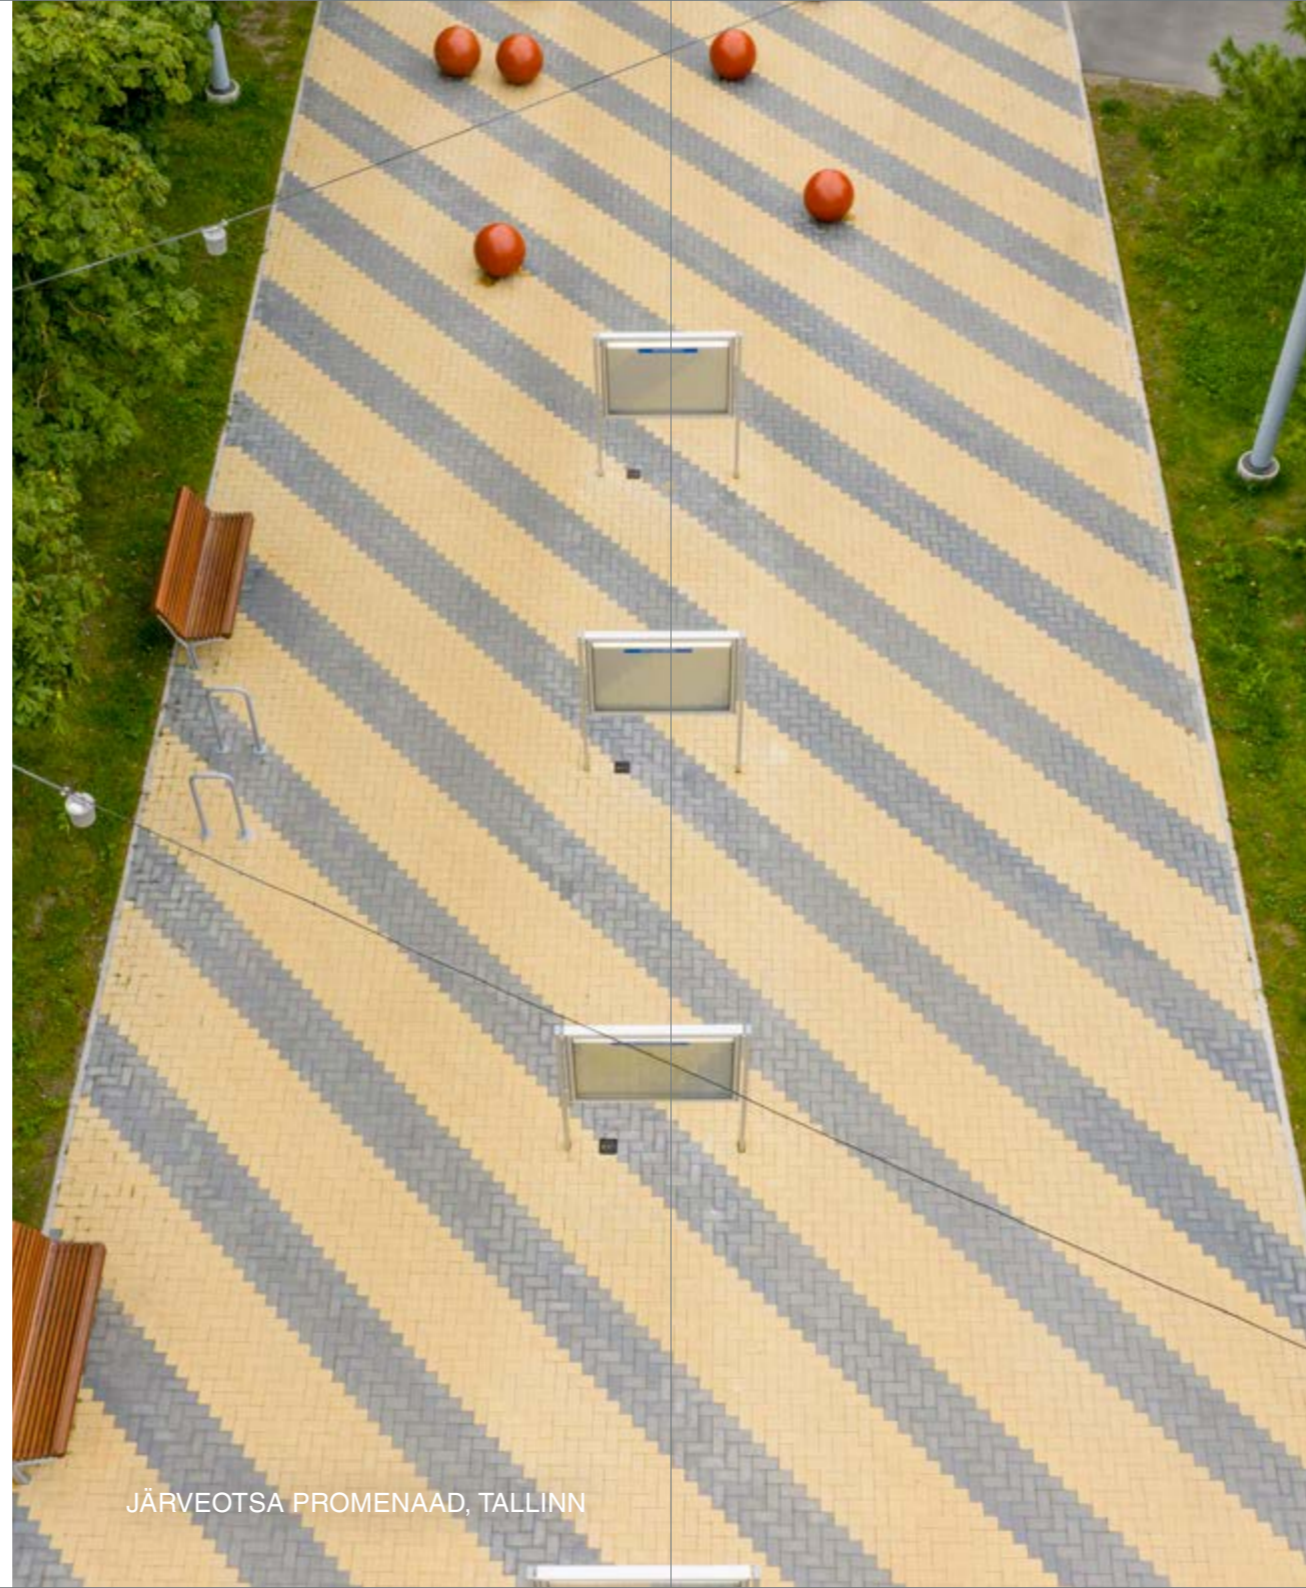

SISUKORD

OLULINE TEAVE	1
VÄRVID JA TEKSTUURID	3
KAASAEKSED TOOTED	7
ÖKOTOOTED	14
PLAADID	17
VÄIKEARHITEKTUURI ELEMENDID	20
KLASSIKALISED TOOTED ..	23
KÕNNITEED JA ÄÄREKIVID	26
PAIGALDUSE NÄITED	30

KAANEPIILT: KALLASTE, EESTI

JÄRVEOTSA PROMENAAD, TALLINN

OLULINE TEAVE

ANNAME TEADA:

- Toote suurused on märgitud distantseritega
- Tooteid müüakse tervete kaubaalustena
- Värvid ja toonid võivad erineda
- Mõnedel toodetel on minimaalne tellimiskogus
- Vanaaegse tekstuuriga tooteid müüakse kottides
- Lisaks sillutise standardsele värvipakkumisele on võimalik saada ka teisi kliendi valitud toone. Eritooni miinimumtellimus alates 500 m².

UUDIS

MÜÜME KOMPLEKTIDENA

Miinimumtellimuse puhul pöörduge müügispetsialistide poole.

Toodete kohta lisateabe saamiseks külastage meie veebilehte või pöörduge müügispetsialistide poole.