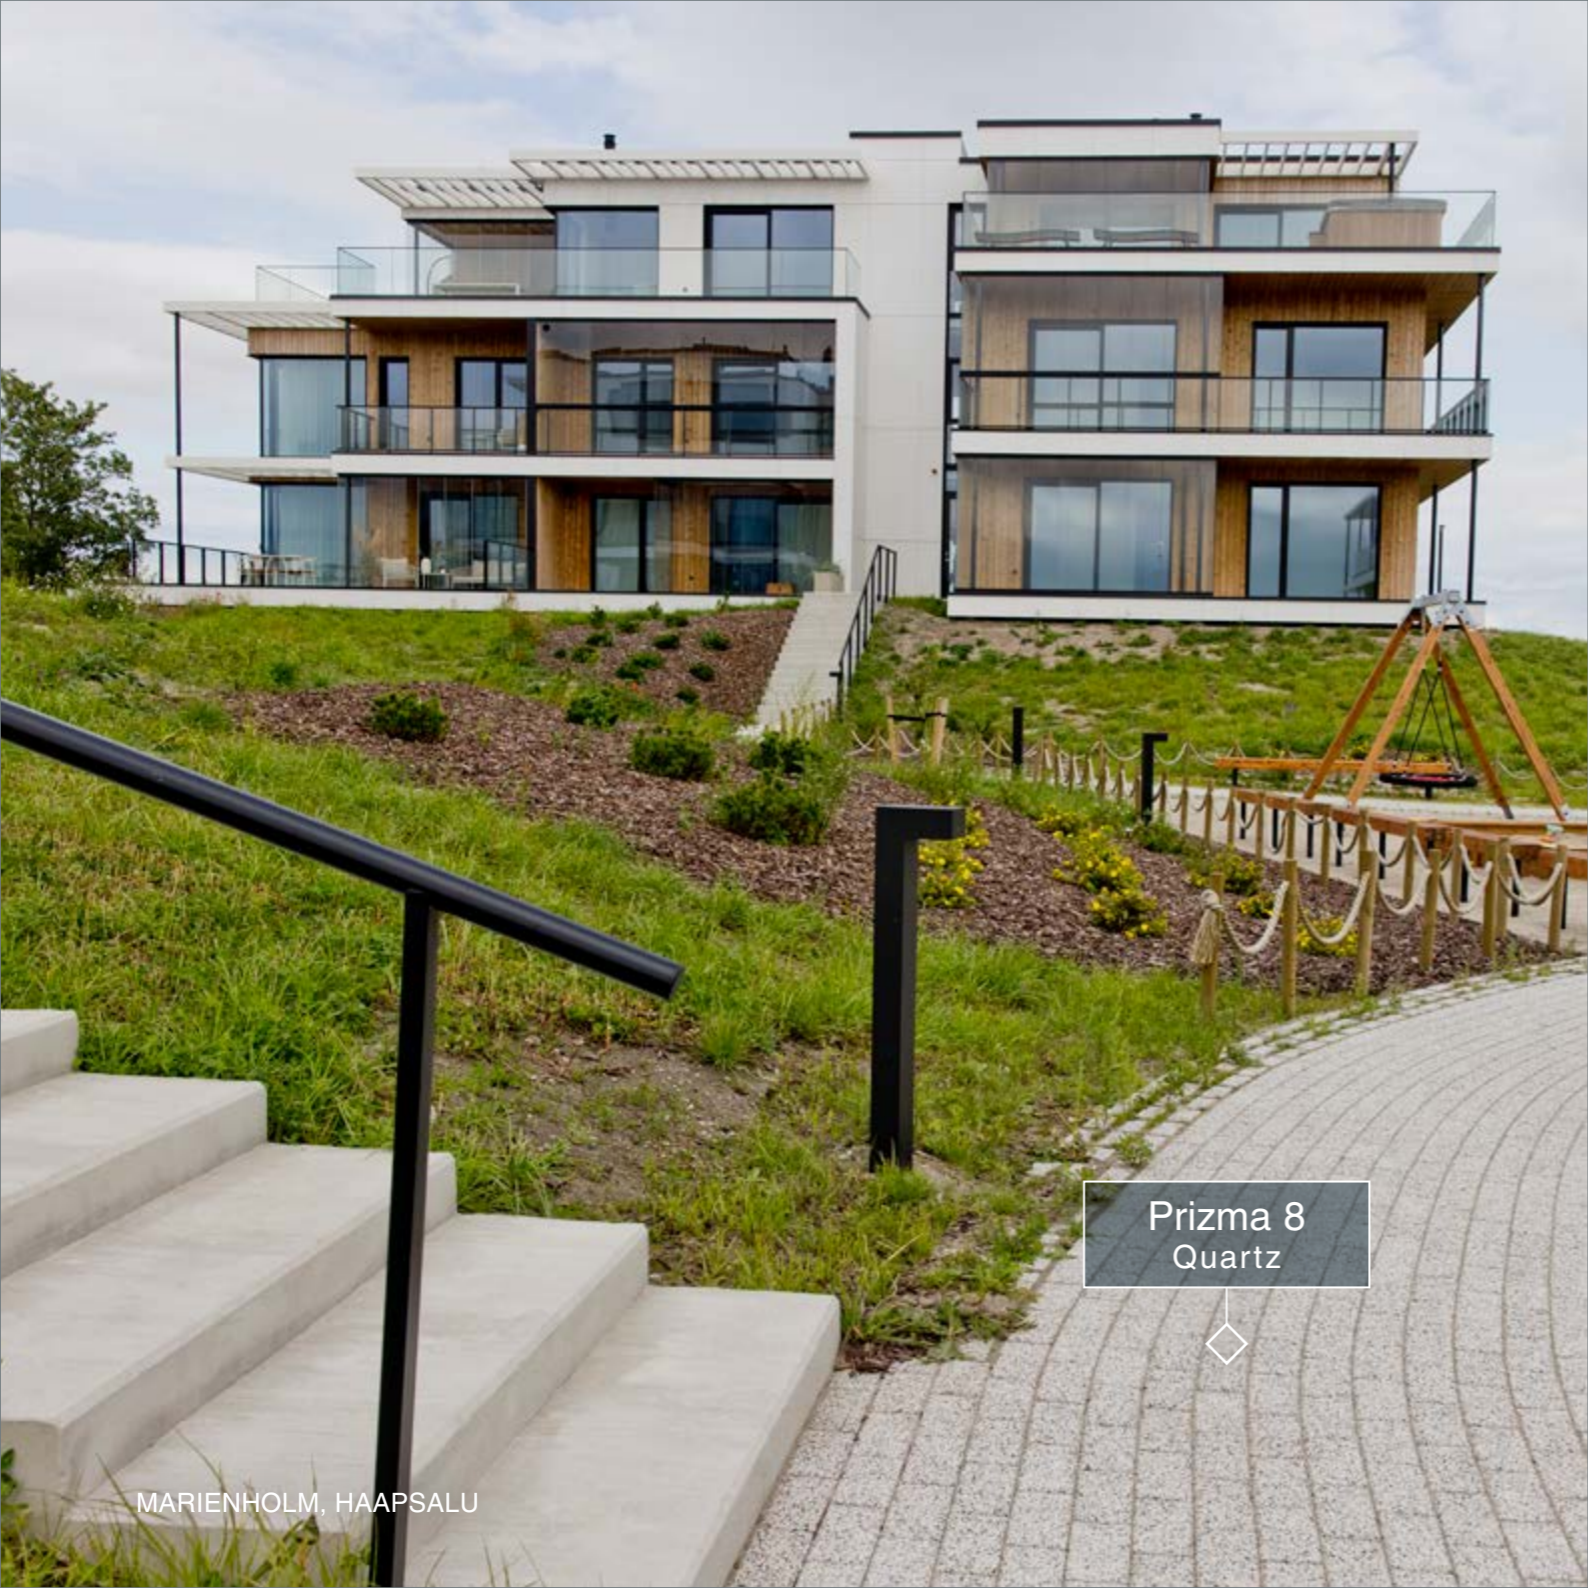

Prizma 8
Quartz

KLASSIKALISED TOOTED

Nord 6 Set 215/205 ♦ 159 ♦ 60 mm
165/175 ♦ 159 ♦ 60 mm
135/125 ♦ 159 ♦ 60 mm
85/95 ♦ 159 ♦ 60 mm

Nord 8 Set 215/205 ♦ 159 ♦ 80 mm
165/175 ♦ 159 ♦ 80 mm
135/125 ♦ 159 ♦ 80 mm
85/95 ♦ 159 ♦ 80 mm

Prizma 5 200 ♦ 100 ♦ 50 mm

Prizma 6 200 ♦ 100 ♦ 60 mm

Prizma 8 200 ♦ 100 ♦ 80 mm

Nostal 6 Plus 178 ♦ 118 ♦ 60 mm

Nostal 8 Plus 178 ♦ 118 ♦ 80 mm

Nostal 6 118 ♦ 118 ♦ 60 mm

Kuba 8 100 ♦ 100 ♦ 80 mm