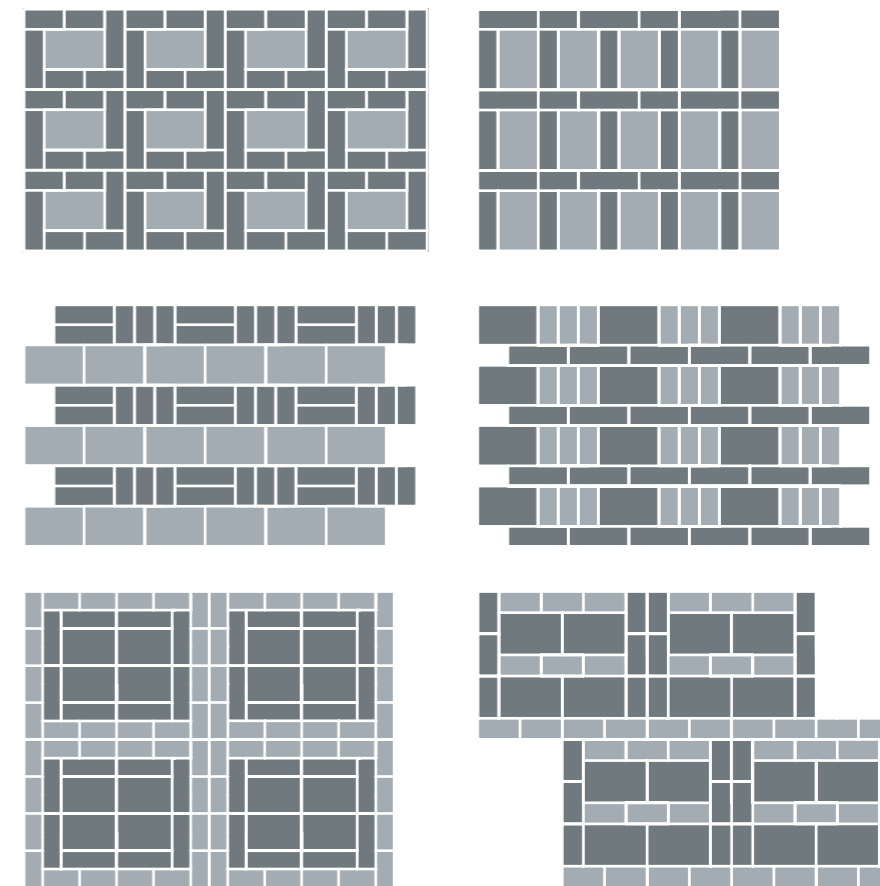

Via B 1000 ♦ 150 ♦ 220 mm 

Via C 1000 ♦ 150 ♦ 220 mm 

Via CR 1000 ♦ 150 ♦ 220 - 300 mm 

Via CL 1000 ♦ 150 ♦ 300 - 220 mm 

Via R0.5, R1, R3, R5, R8, R12 780 ♦ 150 ♦ 300 mm 

Via I 500 ♦ 260 ♦ 300 mm

Via I L/R 500 ♦ 260 ♦ 300 mm 

NELINURKSE SILLUTISE PAIGALDUSE NÄITED

KLASSIKALISE SILLUTISE PAIGALDUSE NÄITED

Näiteks Nostal 6/8 Plus

KOMPLEKTIDE PAIGALDUSE NÄITED

Näiteks Prizma 8 Set

ÄÄREKIVIDE SÜSTEEM

PAIGALDUSE NÄITED

SILLUTISE PLAZA PAIGALDAMISE NÄITED