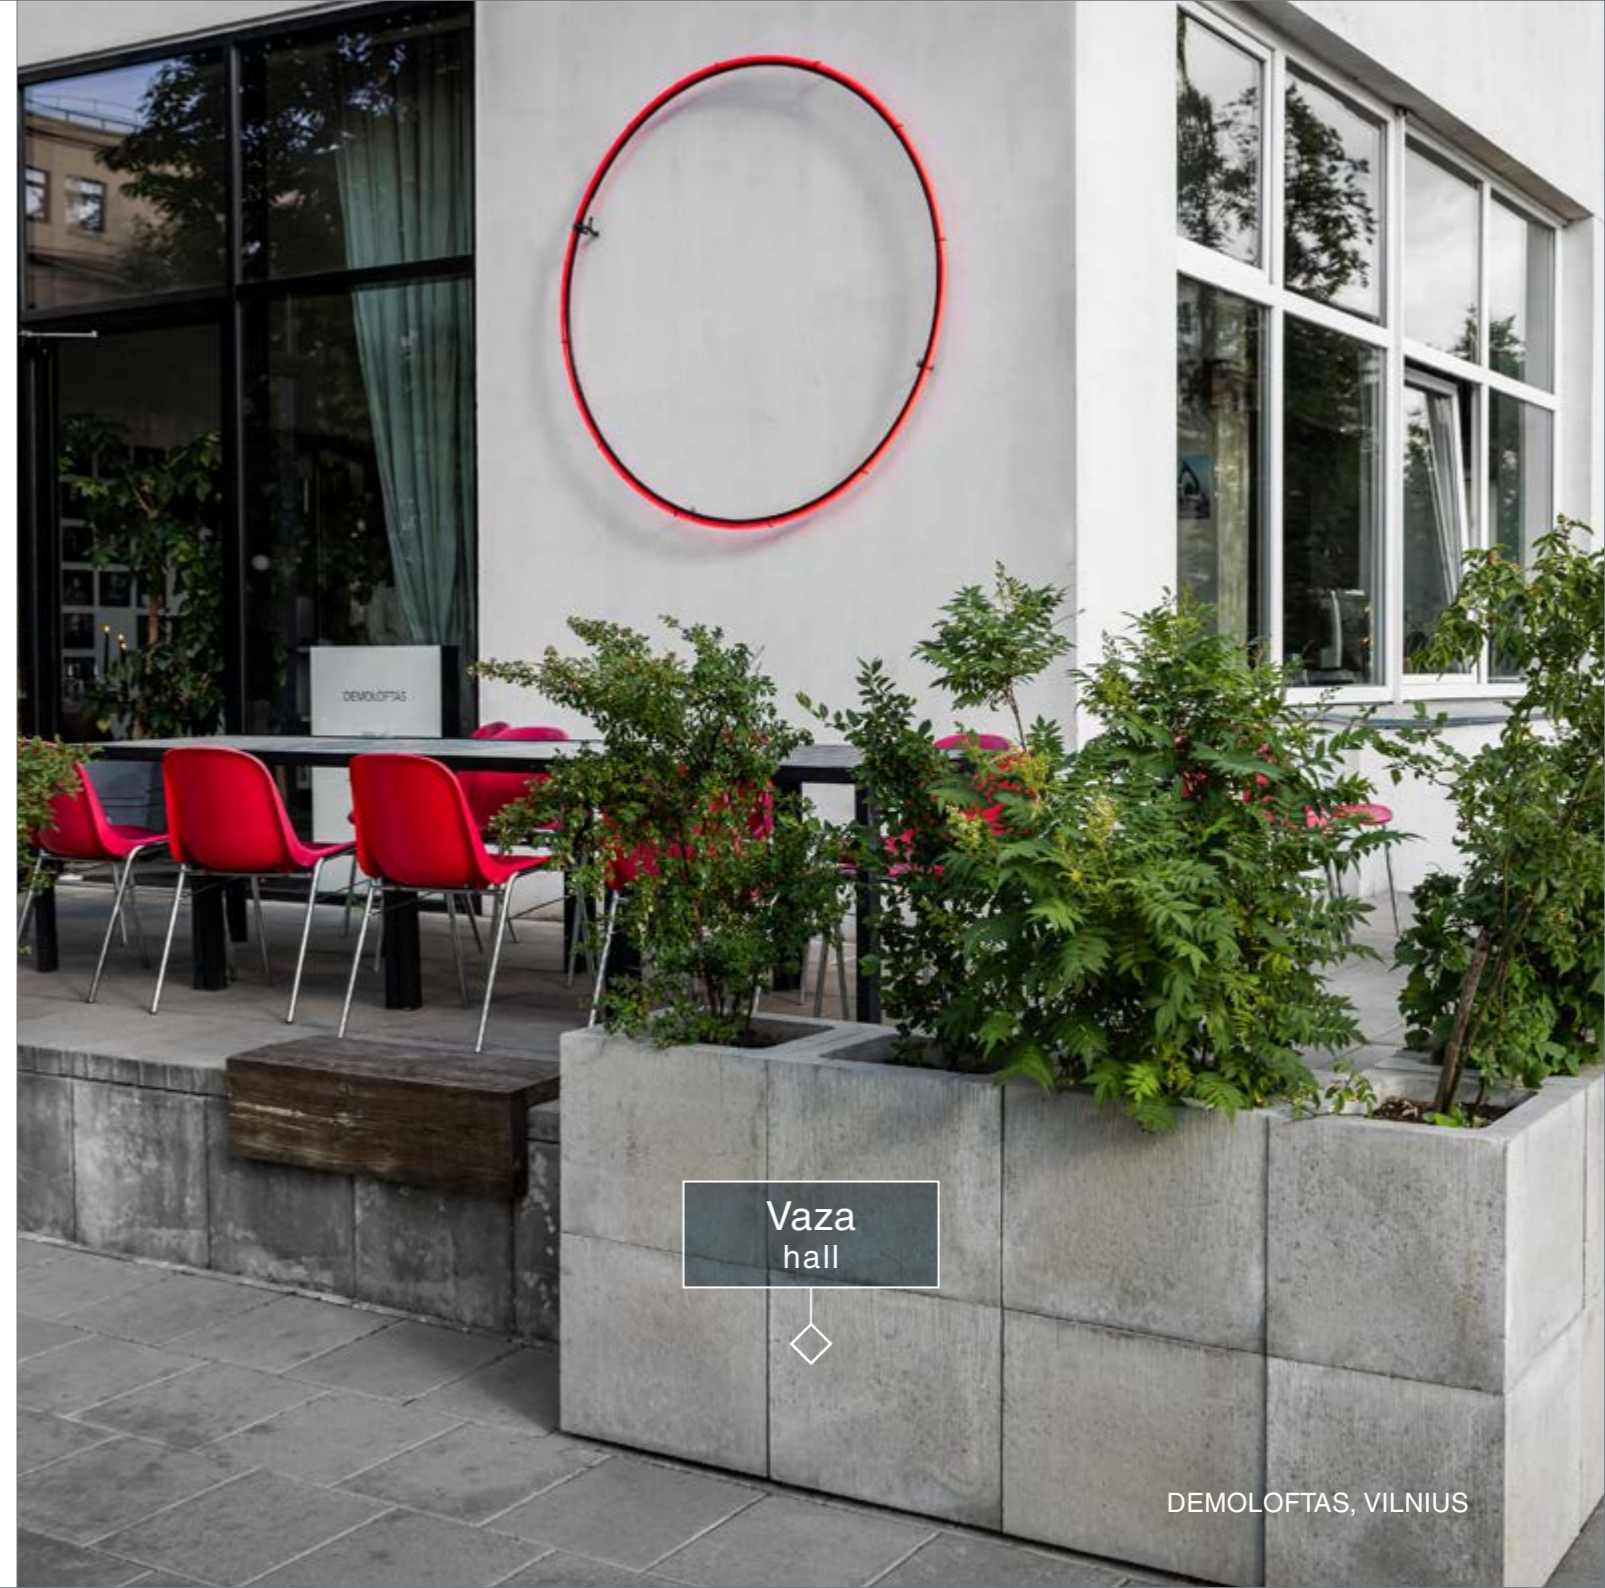

Akva 8 300 ♦ 200 ♦ 80 mm

Akva 10 300 ♦ 200 ♦ 100 mm