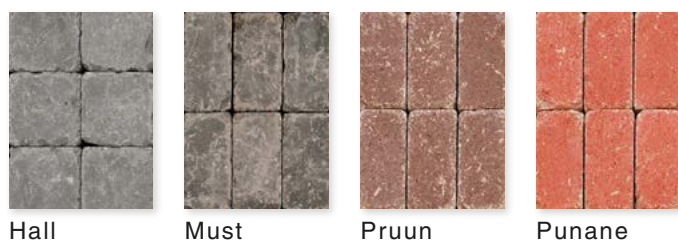

Silver

Bordo

Rose

Sand

Carrara

Vanaaegne

Hall

Must

Pruun

Punane

Uhutud

Hall

Must

Punane

Top Coated Plus (TCP)

TCP — (immutamise) tehnoloogia, mis vähendab vee imendumist. Voimalik rakendada värviliste ja ColorMixi toode puhul. Minimaalne tellimiskogus 500 m².