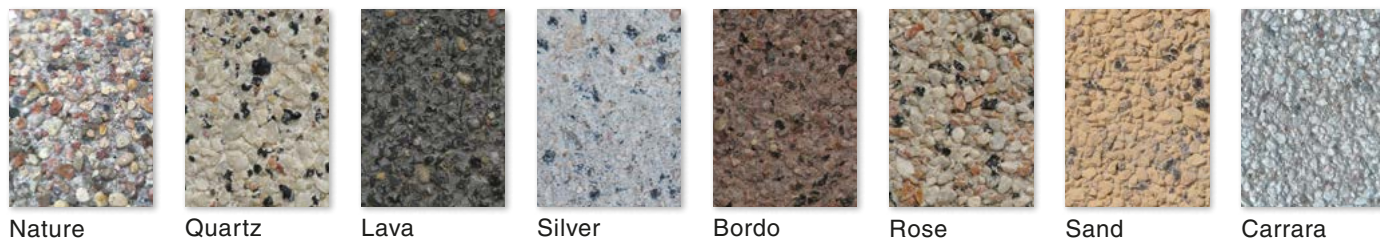

Quartz

Lava

Silver

Bordo

Rose

Sand

Carrara

Looduskivi tekstuur

Nature