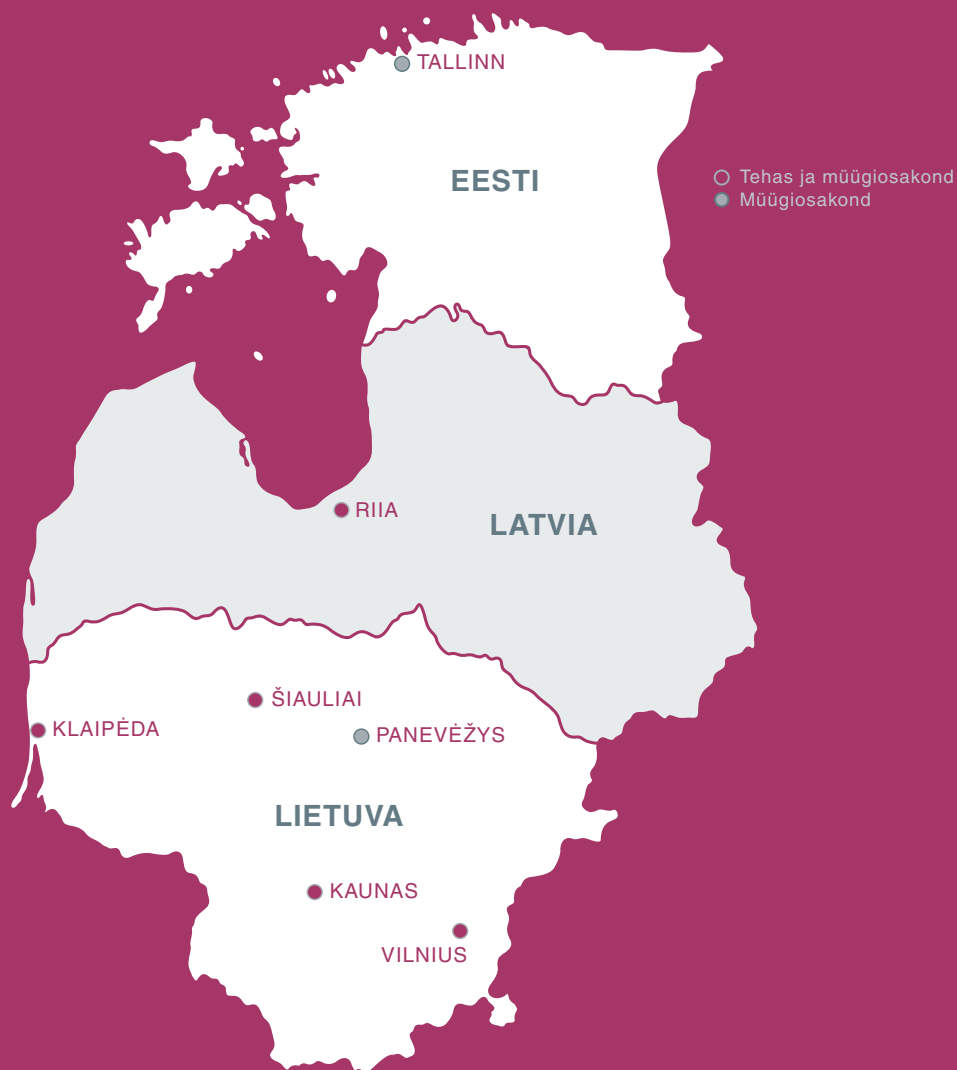

Veja 5x20
1000 × 50 × 200 mm

Veja 8x20
1000 × 80 × 200 mm

Veja 8x30
1000 × 80 × 300 mm

TENNO SIRGI

Müügiprojektide juht

+372 5300 8655

t.sirgi@betonomozaika.ee

info@betonomozaika.ee

@Betono mozaika Eesti

www.betonomozaika.ee