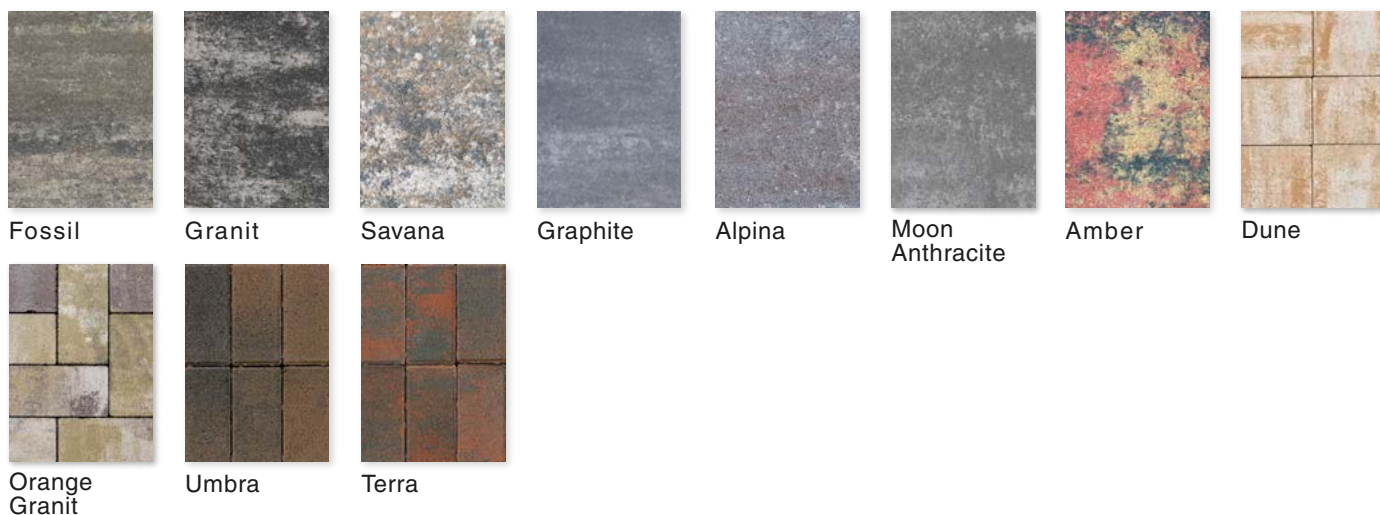

**betono
mozaika**

Värviline

ColorMix

Looduskivi tekstuur

Vanaaegne

Uhutud

Top Coated Plus

BETOONTOOTED

**Sillutis, plaadid, vihmaveerennid, äärekivid
ja väikearhitektuuri elemendid**

Värviline

Valge

Hall

Must

Pruun

Punane

Kollane

ColorMix

Fossil

Granit

Savana

Graphite

Alpina

Moon
Anthracite

Amber

Dune

Orange
Granit

Umbra

Terra

Looduskivi tekstuur

Nature

Quartz

Lava