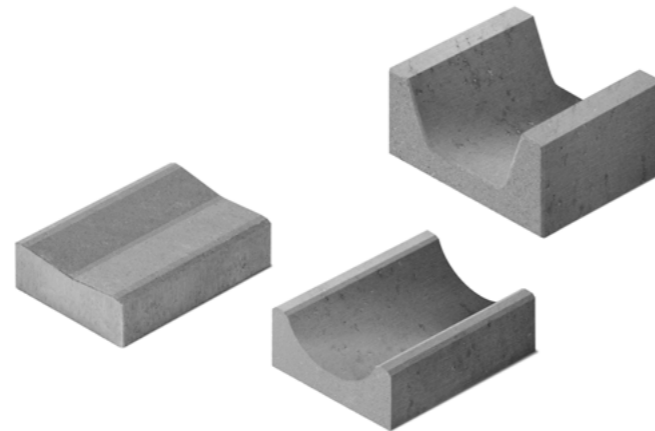

Kolona 160 ♦ 120 ♦ 400mm 

kaip įsirengti

Scala 1000 ♦ 430 ♦ 110mm    

Latakų elementai

Akva 8 300 ♦ 200 ♦ 80mm  

Akva 10 300 ♦ 200 ♦ 100mm 

Akva 24 400 ♦ 500 ♦ 240mm 

KLASIKINĖS TRINKELĖS