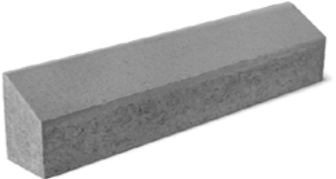

Veja 8x30
natūrali

Via
natūrali

Prizma 8B,
Quartz

Gatvės bordiūrai

Via 1000 • 150 • 300mm

Via C 1000 • 150 • 220mm

Via B 1000 • 150 • 220mm

Via CR 1000 • 150 • 220 - 300mm