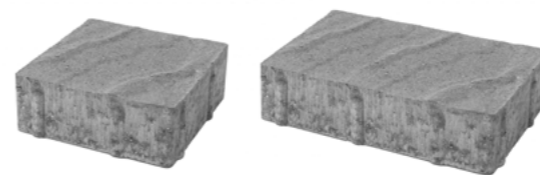

Top Coated Plus

TCP – technologija, kurios metu sumažinamas produkto vandens įgeriamumas. Gali būti dengiama ant vienspalvės ir daugiaspalvės faktūros gaminių.

Kuba 8B
natūrali, sendinta

Nida
Granit

MODERNŪS GAMINIAI

Nida

160 ♦ 160 ♦ 60 mm

Nida Plus

240 ♦ 60 ♦ 60 mm

Kuba 8B

100 ♦ 100 ♦ 80 mm

Dito

240 ♦ 60 ♦ 80 mm