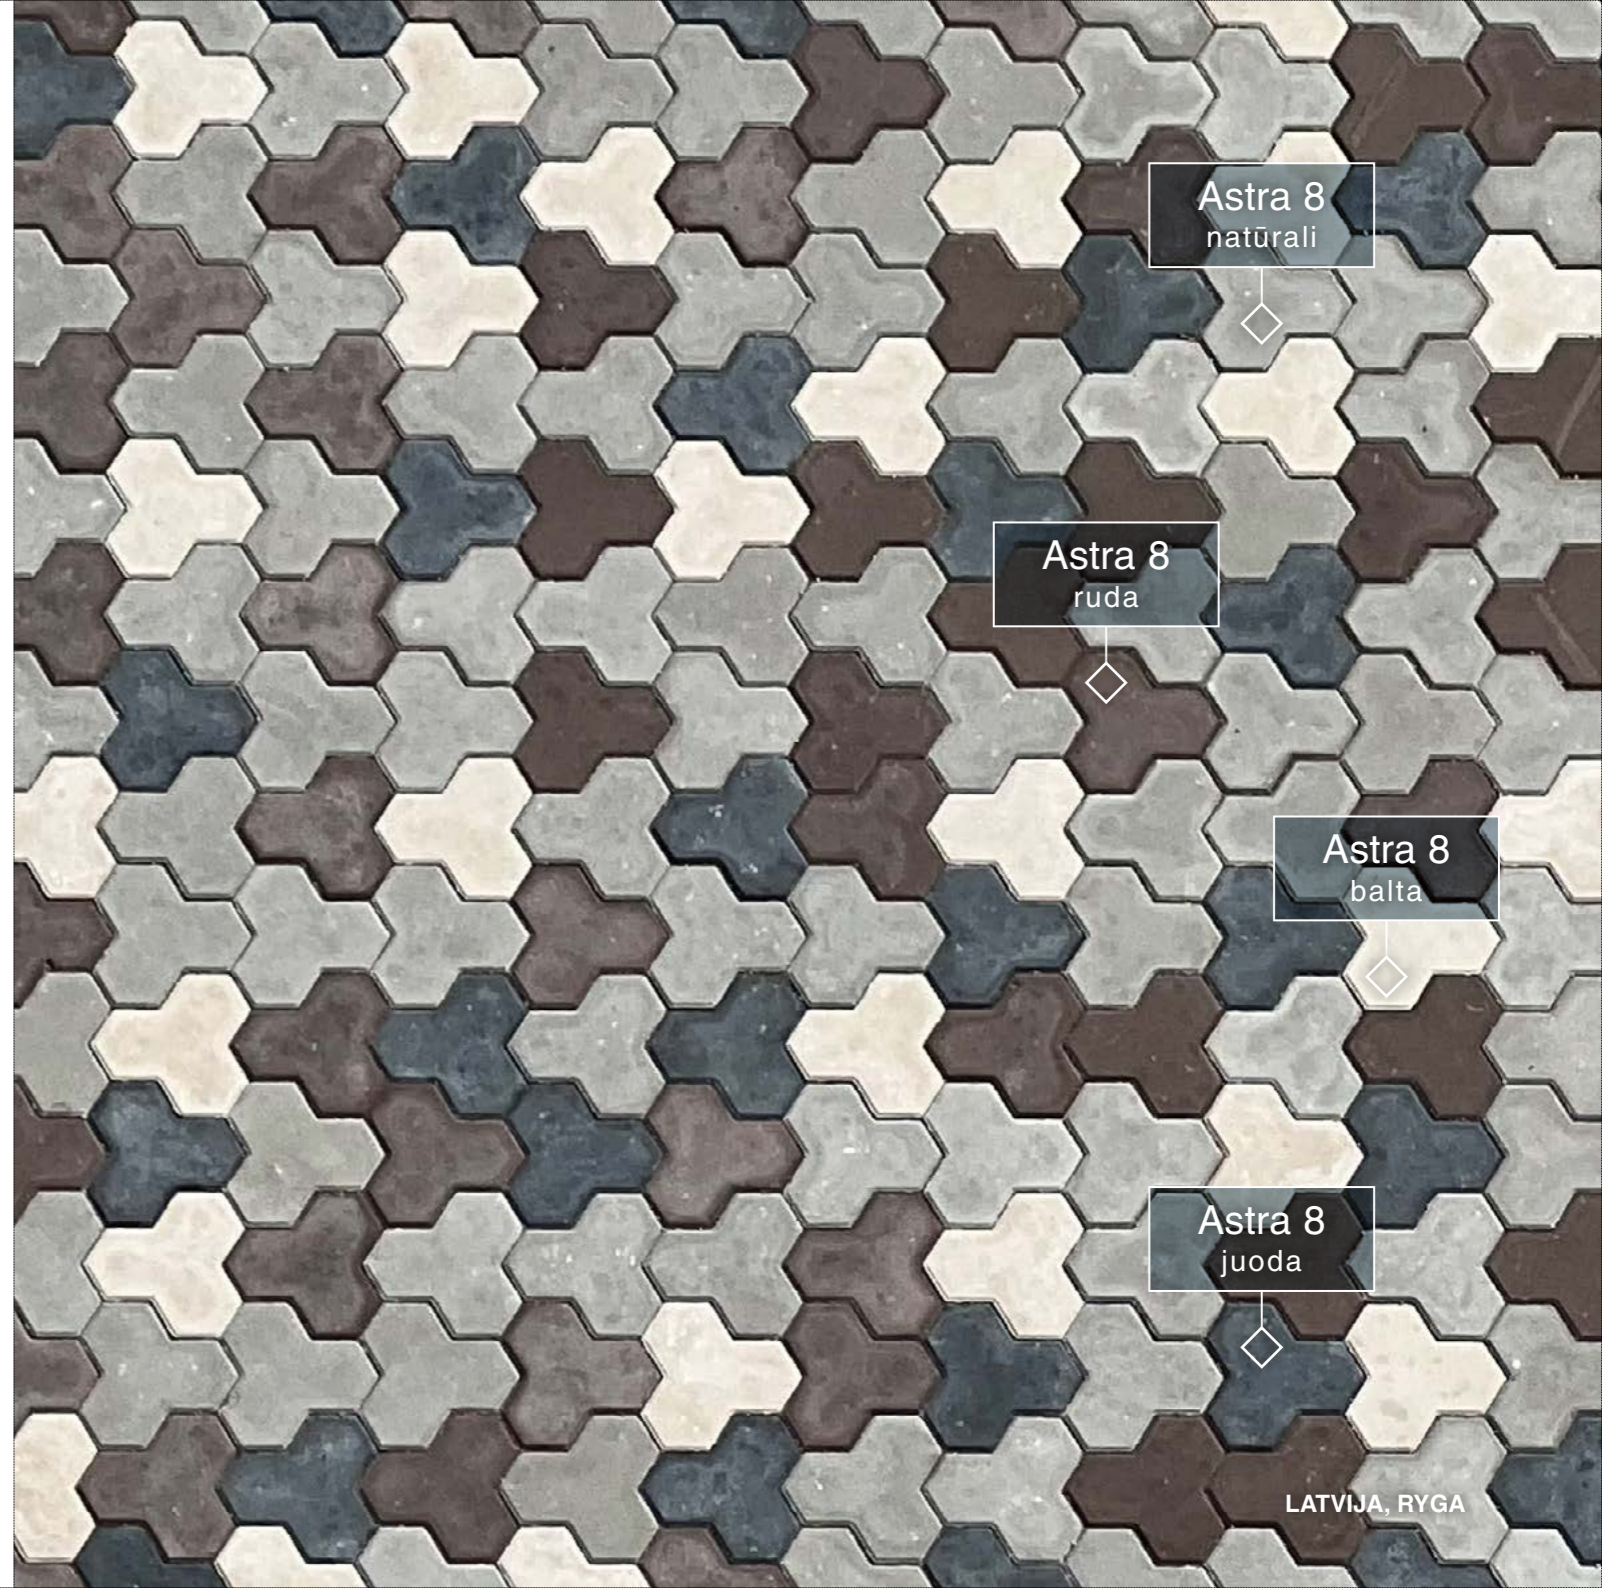

Astra 8
natūrali

Astra 8
ruda

Astra 8
balta

Astra 8
juoda