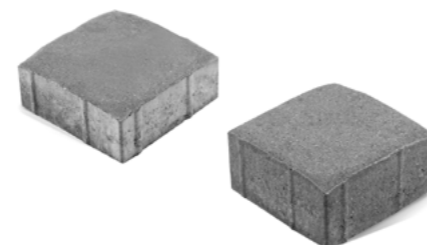

Tradicinės trinkelės

Prizma 5 200 ♦ 100 ♦ 50 mm

Prizma 6 200 ♦ 100 ♦ 60 mm

Prizma 7 200 ♦ 100 ♦ 70 mm

Prizma 8 200 ♦ 100 ♦ 80 mm

Nostal 6 118 ♦ 118 ♦ 60 mm

Nostal 6 Plus 178 ♦ 118 ♦ 60 mm

Antika 6 160 ♦ 160 ♦ 60 mm