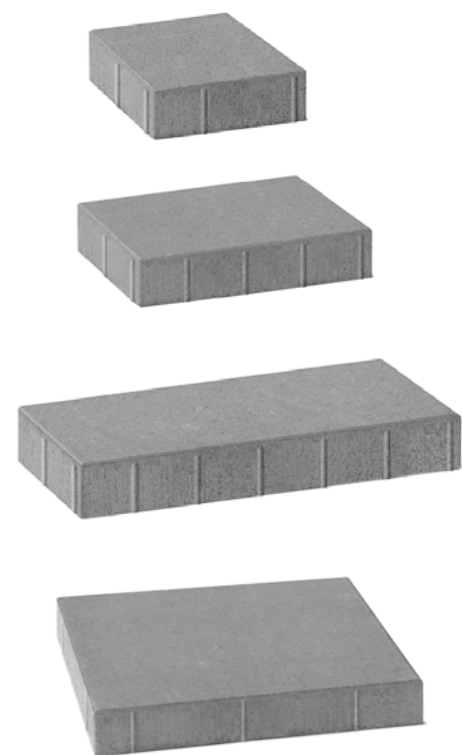

Eco Line 200 ♦ 100 ♦ 80 mm 

kaip įsirengti

Eco Domino 333 ♦ 333 ♦ 110 mm 

Eco Line
juoda

Prizma 8B
juoda

Plaza 6x4
 natūralaus akmens
 Quartz, Lava ir Silver

PLOKŠTĒS IR PLYTELĒS

Plokštēs

- Plaza 2x2*** 200 • 200 • 80 mm
- Plaza 4x2** 400 • 200 • 80 mm
- Plaza 6x2** 600 • 200 • 80 mm
- Plaza 6x4** 600 • 400 • 80 mm

- Grande** 1000 • 300 • 140 mm

* trinkelē

PLYTELĒS

Hansa 6 300 ♦ 300 ♦ 60mm