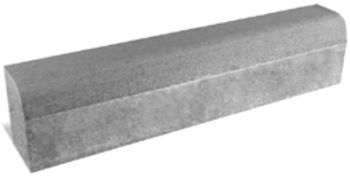

Veja 8x30
natūrali

Via
natūrali

Prizma 8B,
Quartz

Gatvės bordiūrai

Via 1000 • 150 • 300mm

Via C 1000 • 150 • 220mm

Via B 1000 • 150 • 220mm

Via CR 1000 • 150 • 220 - 300mm