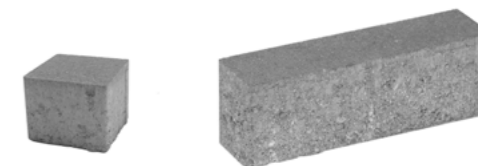

Top Coated Plus

TCP – technologija, kurios metu sumažinamas produkto vandens įgeriamumas. Gali būti dengiama ant vienspalvės ir daugiaspalvės faktūros gaminių.

Kuba 8B
natūrali, sendinta

Nida
Granit

MODERNŪS GAMINIAI

Nida

160 ♦ 160 ♦ 60 mm

Nida Plus

240 ♦ 60 ♦ 60 mm

Kuba 8B

100 ♦ 100 ♦ 80 mm

Dito

240 ♦ 60 ♦ 80 mm