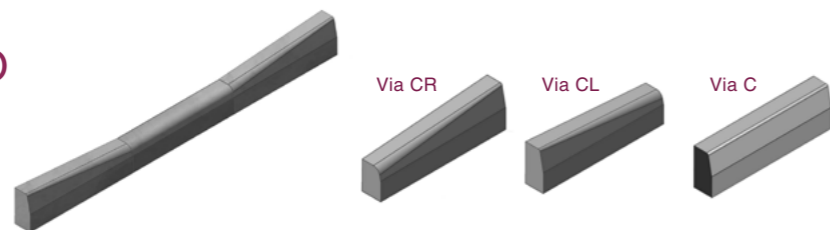

STAČIAKAMPIŲ GRINDINIO TRINKELIŲ KLOJIMO BŪDAI

KLASIKINIŲ TRINKELIŲ KLOJIMO BŪDAI

MODERNIŲ GAMINIŲ KLOJIMO BŪDAI

ĮVAŽIAVIMO BORDIŪRŲ SISTEMA