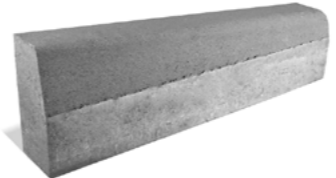

Veja 8x30
natūrali

Via
natūrali

Prizma 8B,
Quartz

Gatvės bordiūrai

Via 1000 • 150 • 300mm

Via C 1000 • 150 • 220mm

Via B 1000 • 150 • 220mm

Via CR 1000 • 150 • 220 - 300mm