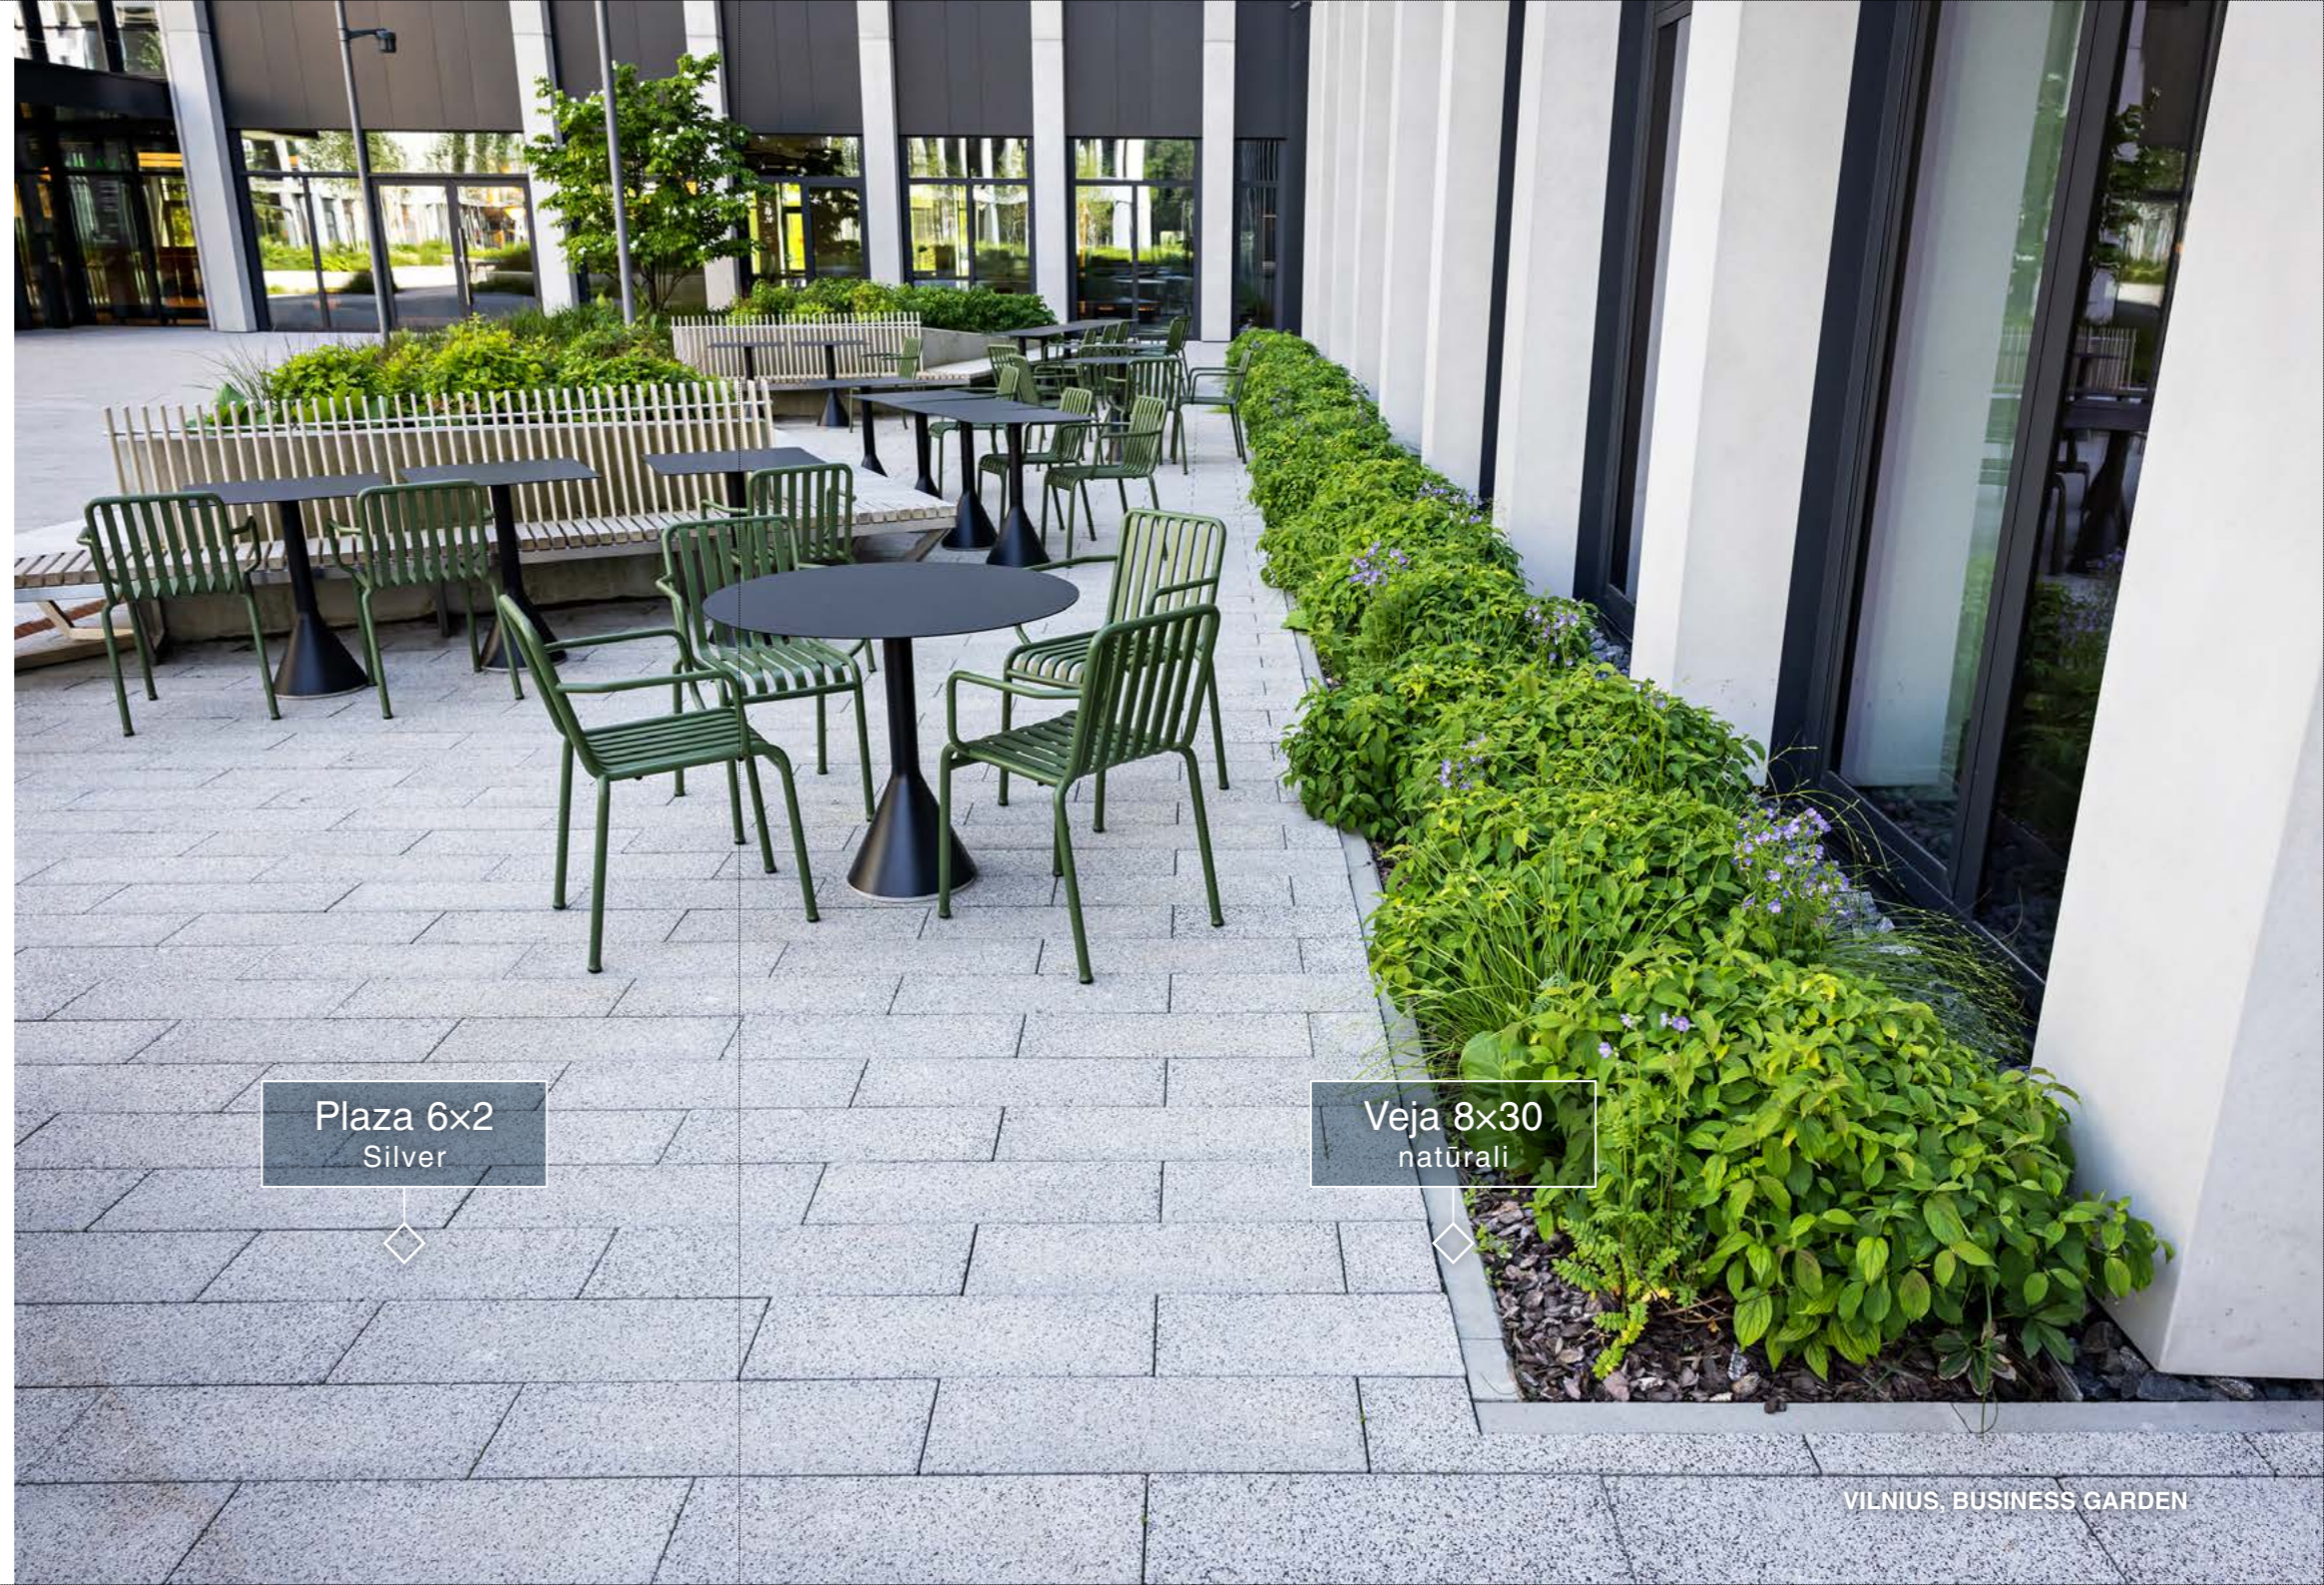

BORDIŪRAI

Vejos bordiūrai

- Veja 5x20** 1000 ♦ 50 ♦ 200 mm 
- Veja 6x25** 1000 ♦ 60 ♦ 240 mm 
- Veja 8x20** 1000 ♦ 80 ♦ 200 mm  
- Veja 8x30** 1000 ♦ 80 ♦ 300 mm 
- Velo** 1000 ♦ 80 ♦ 200 - 160 mm 

Plaza 6x2
Silver