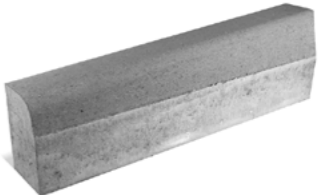

Veja 8x30
natūrali

Via
natūrali

Prizma 8B,
Quartz

Gatvės bordiūrai

Via 1000 • 150 • 300mm

Via C 1000 • 150 • 220mm

Via B 1000 • 150 • 220mm

Via CR 1000 • 150 • 220 - 300mm