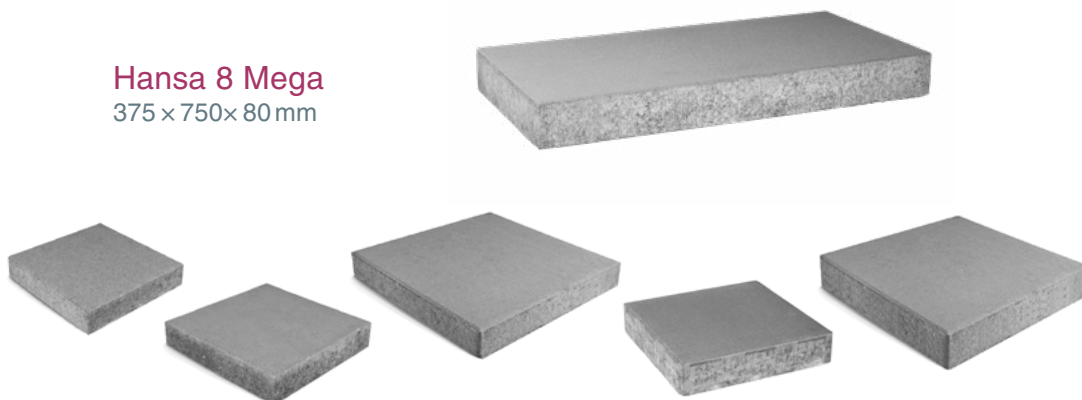

375 × 375 × 80 mm

Hansa 8 Plus

500 × 500 × 80 mm

Hansa 8 Mega

375 × 750 × 80 mm

MAŽOJI ARCHITEKTŪRA

MAŽOSIOS ARCHITEKTŪROS ELEMENTAI

Kolona