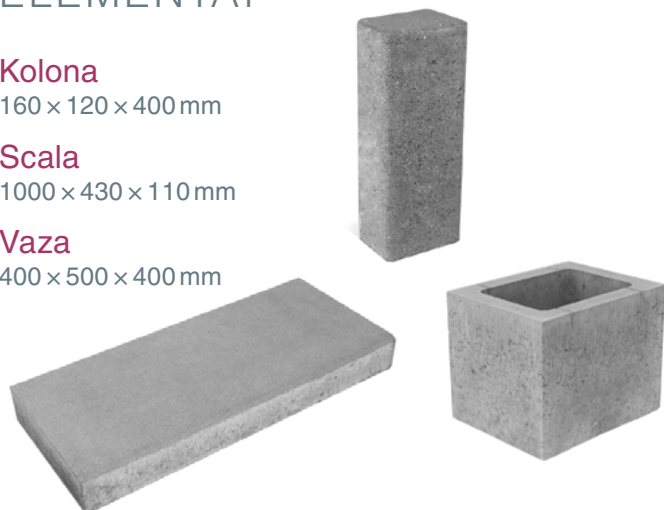

Vaza

400 × 500 × 400 mm