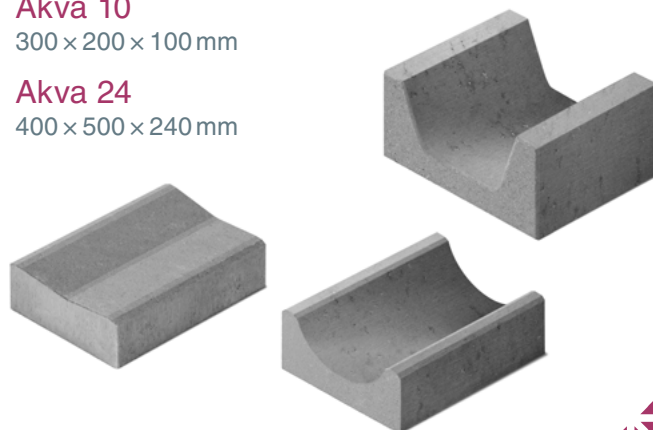

Akva 24

400 × 500 × 240 mm